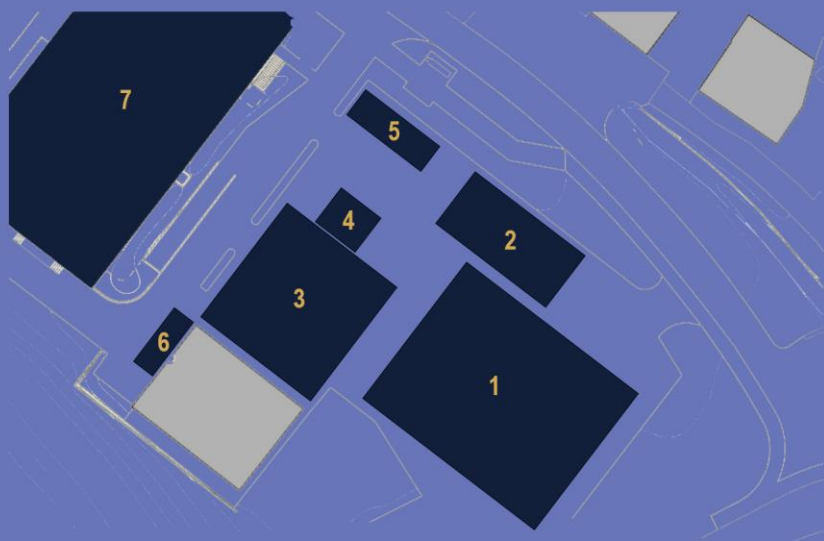

## GUGGEN

SEEWOOGGOSLER MENZNAU

ROSSWÖSCHWYBER RUSWIL - WEGERE GÜÜSSER WILLISAU

CITYSCHRÄNZER GETTNAU - STÄGÄ-FÄGER HEILIGKREUZ

WEGEREPFLOTSCHER WIKON - FÖDLITÄTSCHER LUZERN

WEIDFÄGER WOLHUSEN - ROTTALSCHRÄNZER RUSWIL

SCHRÄNZER WOLHUSEN - FLACHLANDRUUGGER NOTTWIL

GIBELGUUGER LUNGEREN - MUSEGG-GEISCHTER LUZERN

ÄNTEGUUGER ESCHOLZMATT - SCHLÖSSLIRUUGGER WILLISAU

## FESTAREAL MZH

1 KAFI ZELT 2 BARZELT

3 GUGGENZELT 4 TURMBAR 5 FOODSTAND

6 WC WAGEN 7 HALLE